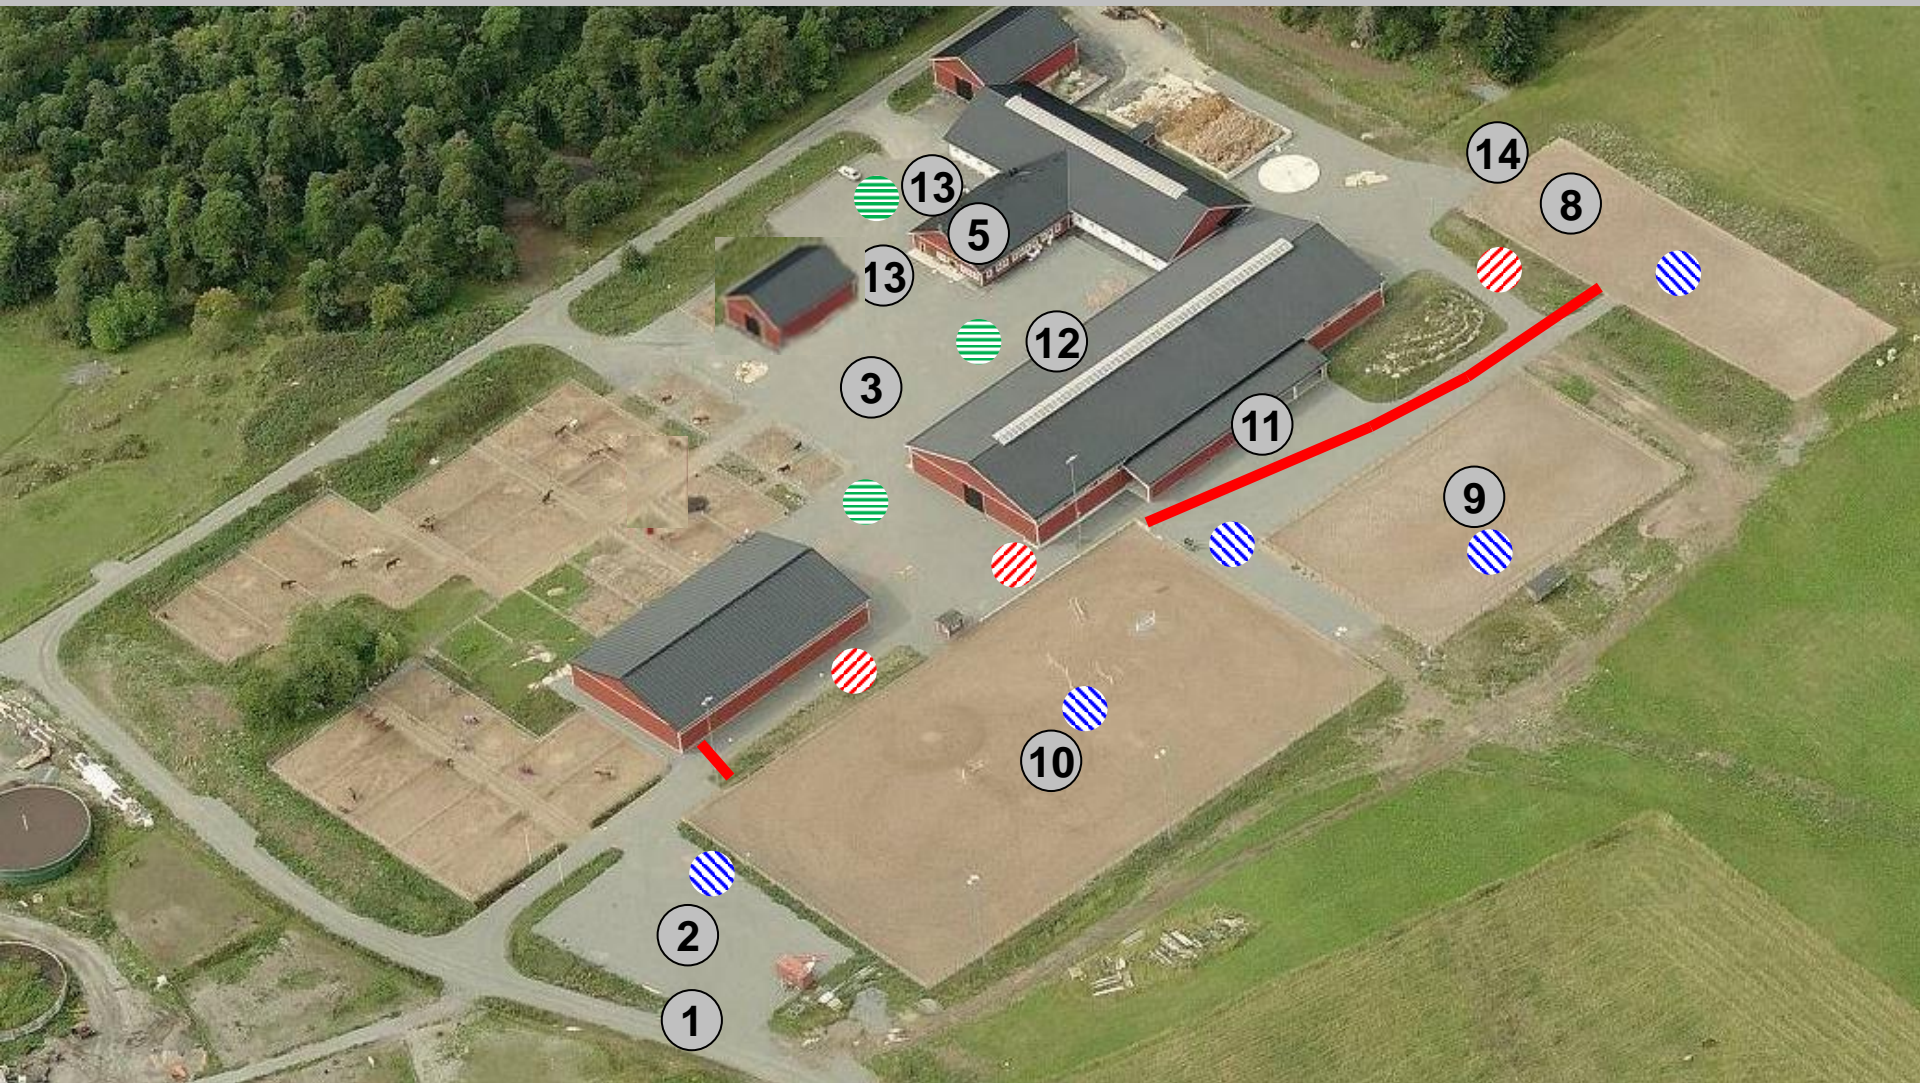

Anläggningskiss – dressyrtävling utomhus

- 1 = P-vakt
- 2 = Parkering trailer
- 3 = Parkering publik
- 4 = Stall
- 5 = Sekretariat

- 6 = Stora ridhuset
- 7 = Lilla ridhuset
- 8 = Dressyrbana
- 9 = Framridning
- 10 = Hoppbana

- 11 = Kiosk
- 12 = WC
- 13 = Vattenpost
- 14 = Domartorn

-  Område för tävlande/hästar
-  Område för publik
-  Område för Ridskolan
-  Avspärningar